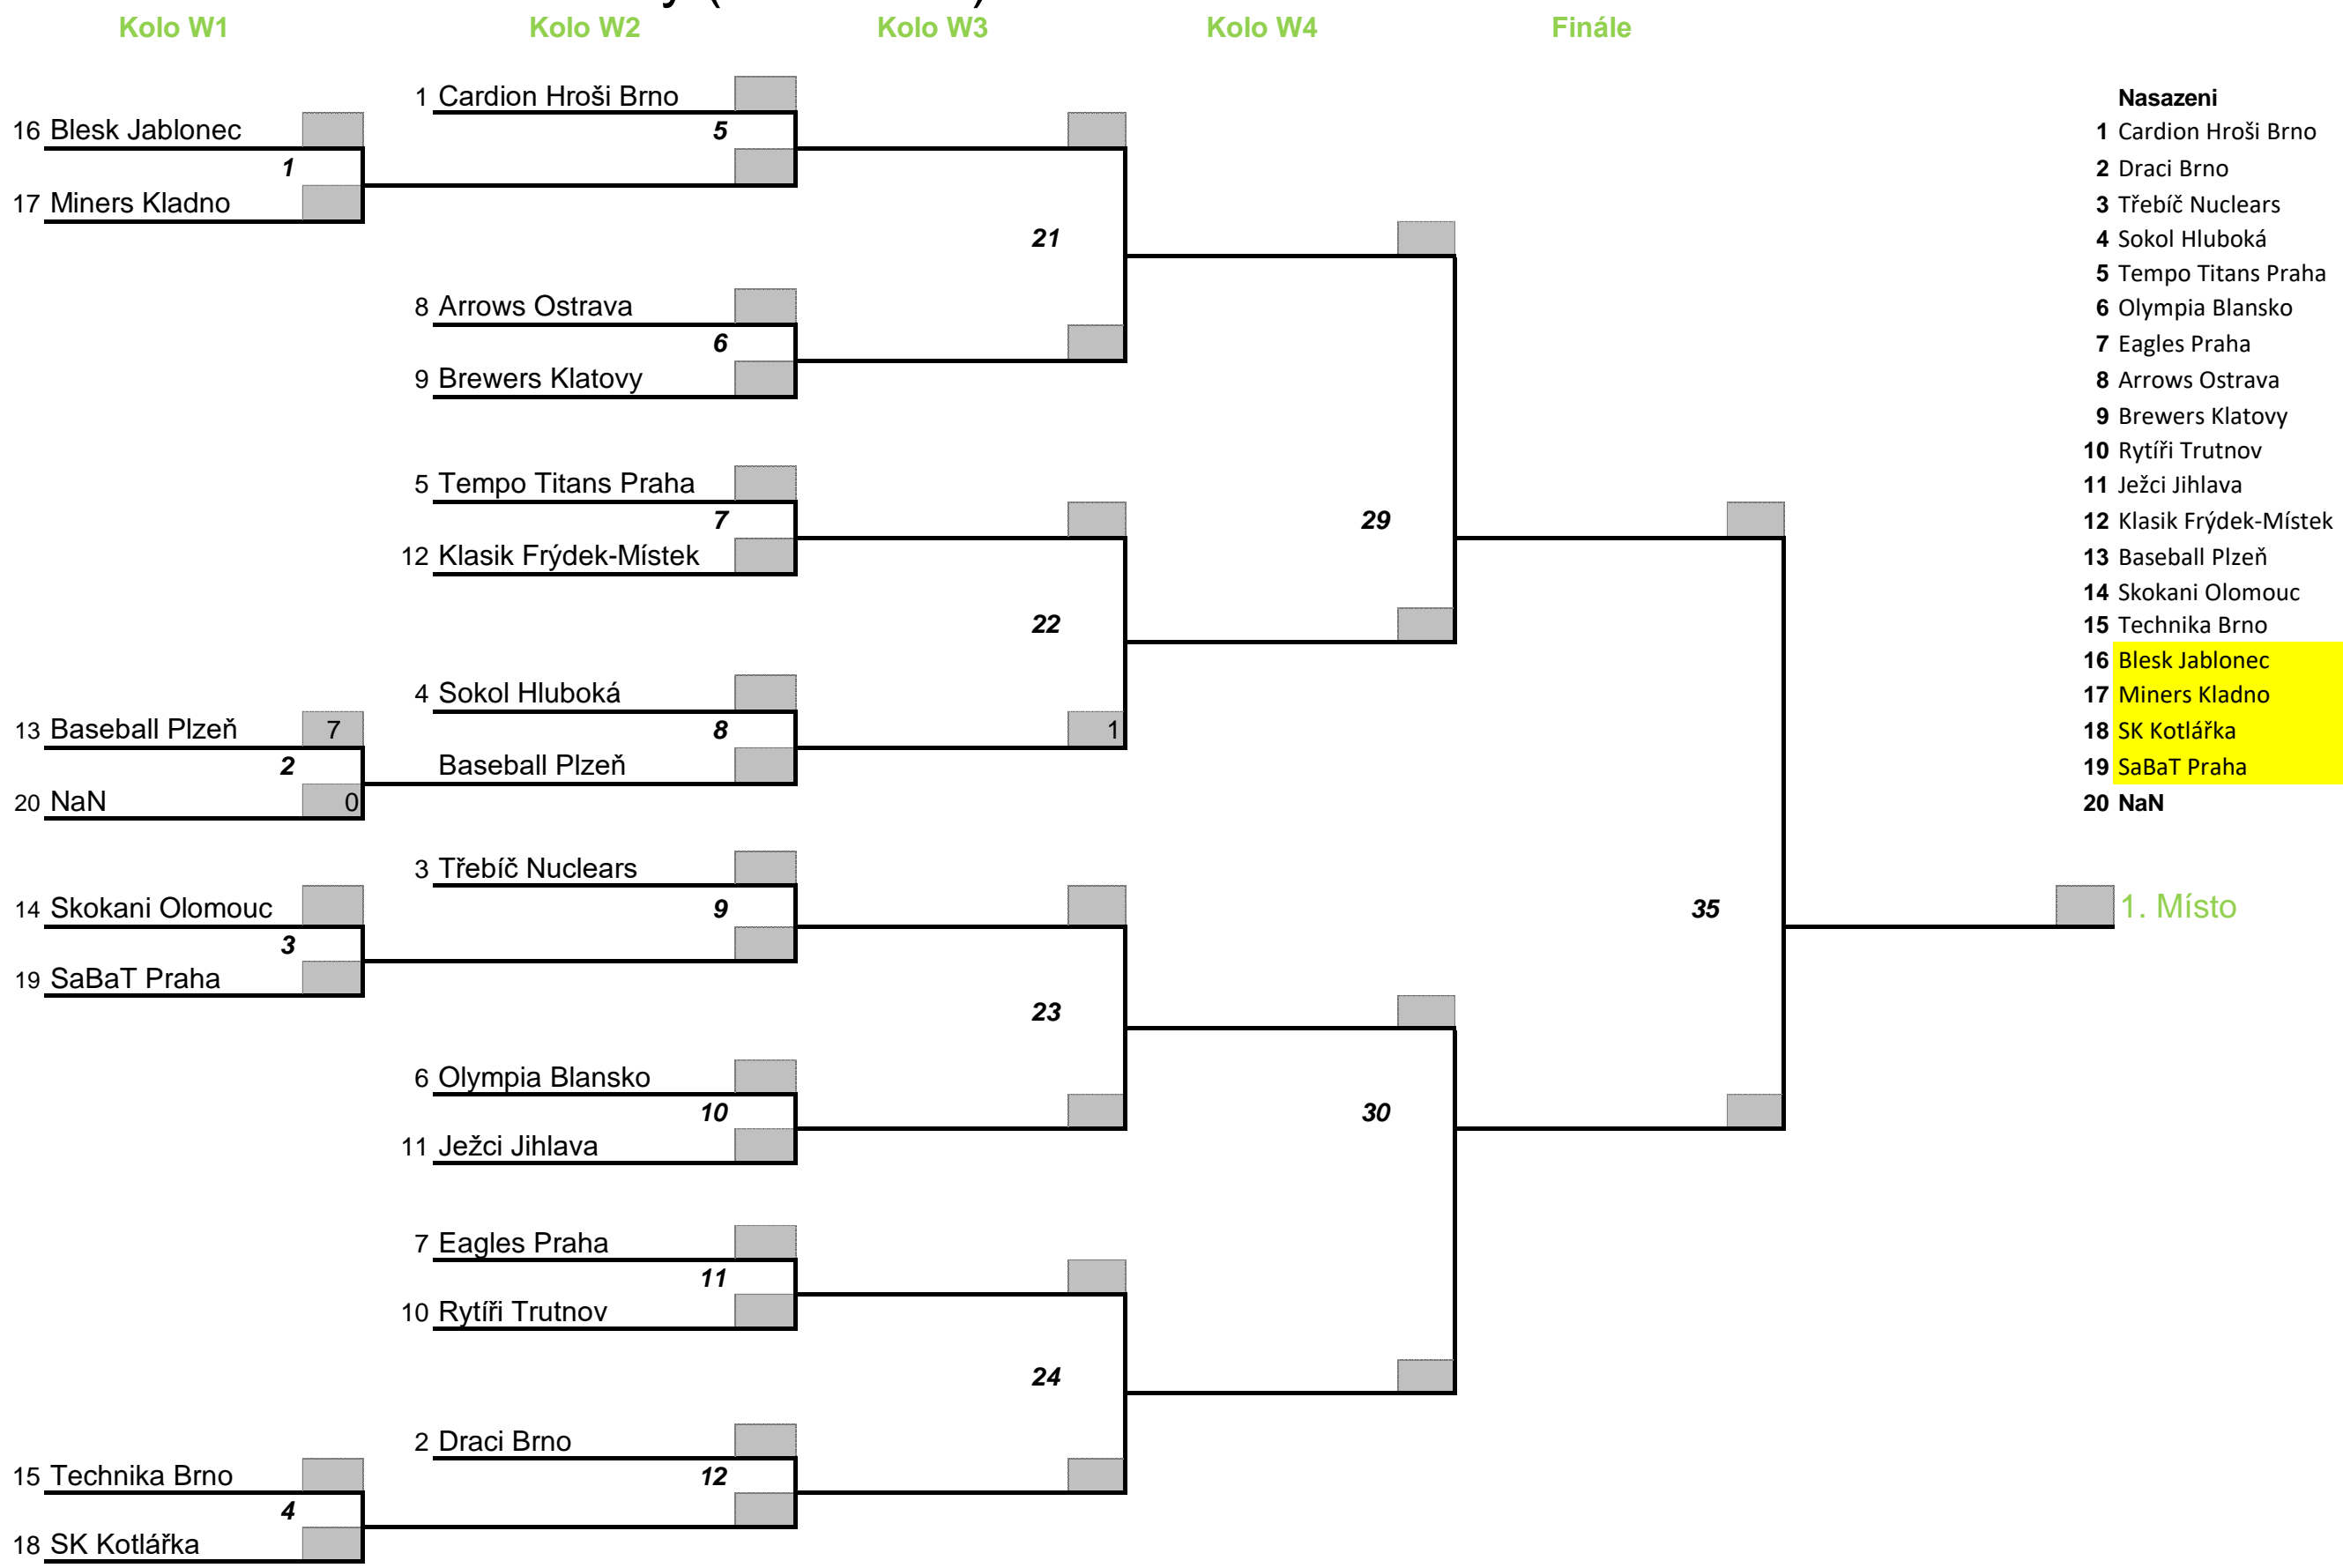

Double Elimination pro 20 týmů

Bez Porážky (o 1. místo)

CBP U11

S Jednou porážkou (o 3.místo)

O Umístění (Vyrovňovací zápasy)

Skupina o 17-20 místo

Skup.	Tým
S1	L13
S2	L14
S3	L15
S4	L16

ČBP U11 - NÁVRH ROZPISU