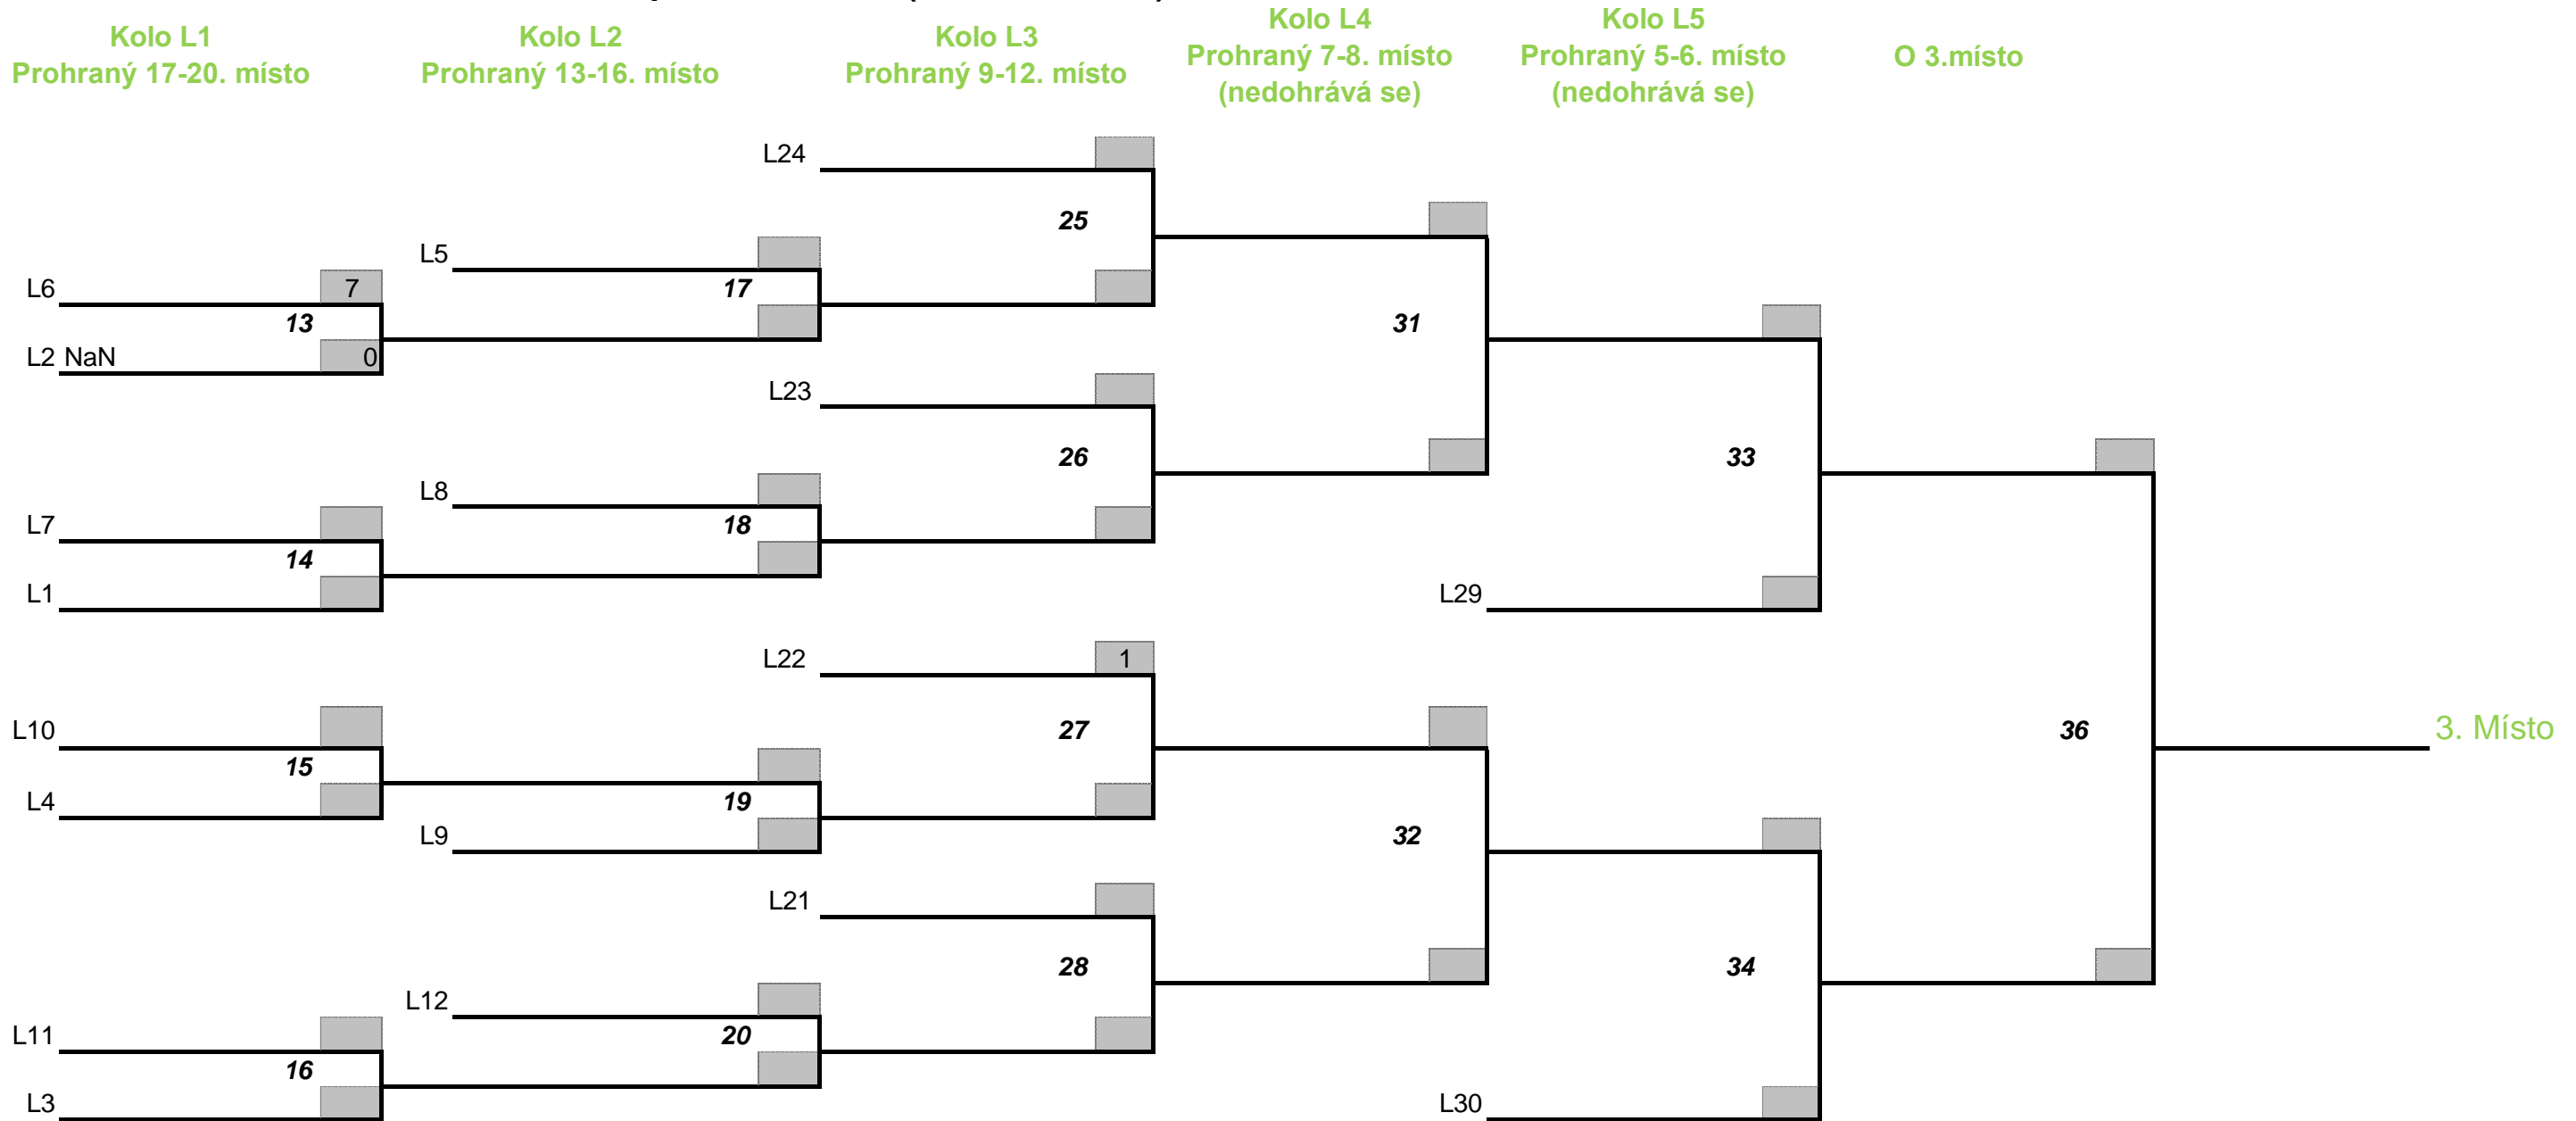

Double Elimination pro 20 týmů

Bez Porážky (o 1. místo)

CBP U11

S Jednou porážkou (o 3.místo)

O Umístění (Vyrovňovací zápasy)

Skupina o 17-20 místo

Skup.	Tým
S1	L13
S2	L14
S3	L15
S4	L16

ČBP U11 - NÁVRH ROZPISU

Hřiště A						Hřiště B						Hřiště C						
#	čas	kolo	Domáci	vs.	Hosté	#	čas	kolo	Domáci	vs.	Hosté							
14.6.	1	8:30	W1	Blesk Jablonec	vs.	Miners Kladno	2	8:30	W1	Baseball Plzeň	vs.	NaN						
	3	10:10	W1	Skokani Olomouc	vs.	SaBaT Praha	4	10:10	W1	Technika Brno	vs.	SK Kotlářka						
	5	11:50	W2	Cardion Hroši Brno	vs.	W1	6	11:50	W2	Arrows Ostrava	vs.	Brewers Klatovy						
	7	13:30	W2	Tempo Titans Praha	vs.	Klasik Frýdek-Místek	8	13:30	W2	Sokol Hluboká	vs.	W2						
	9	15:10	W2	Třebíč Nuclears	vs.	W3	10	15:10	W2	Olympia Blansko	vs.	Ježci Jihlava						
	11	16:50	W2	Eagles Praha	vs.	Rytiři Trutnov	12	16:50	W2	Draci Brno	vs.	W4						
	13	18:30	L1	L6	vs.	L2	14	18:30	L1	L7	vs.	L1						
15.6.	15	8:30	L1	L10	vs.	L4	16	8:30	L1	L11	vs.	L3						
	17	10:10	L2	L5	vs.	W13	18	10:10	L2	L8	vs.	W14						
	19	11:50	L2	L9	vs.	W15	20	11:50	L2	L12	vs.	W16	41	11:50	17-20	S1	vs.	S2
	21	13:30	W3	W5	vs.	W6	22	13:30	W3	W7	vs.	W8	42	12:30	17-20	S3	vs.	S4
	23	15:10	W3	W9	vs.	W10	24	15:10	W3	W11	vs.	W12	47	14:15	13-15	L17	vs.	L18
	25	16:50	L3	L24	vs.	W17	26	16:50	L3	L23	vs.	W18	48	16:00	13-15	L19	vs.	L20
	27	18:30	L3	L22	vs.	W19	28	18:30	L3	L21	vs.	W20	43	17:45	17-20	S4	vs.	S1
16.6.	37	8:30	9-12	L25	vs.	L26	38	8:30	9-12	L27	vs.	L28	49	8:30	o13	W47	vs.	W48
	29	10:10	W4	W21	vs.	W22	30	10:10	W4	W23	vs.	W24	50	9:45	o15	L47	vs.	L48
	31	11:50	L4	W25	vs.	W26	32	11:50	L4	W27	vs.	W28	44	10:30	17-20	S2	vs.	S3
	33	13:30	L5	L29	vs.	W31	34	13:30	L5	L30	vs.	W32	45	13:15	17-20	S4	vs.	S2
	39	15:10	o 9.	W37	vs.	W38	40	15:10	o.11	L37	vs.	L38	46	15:00	17-20	S1	vs.	S3
	35	16:50	Fin.	W29	vs.	W30	36	16:50	o.3	W33	vs.	W34						