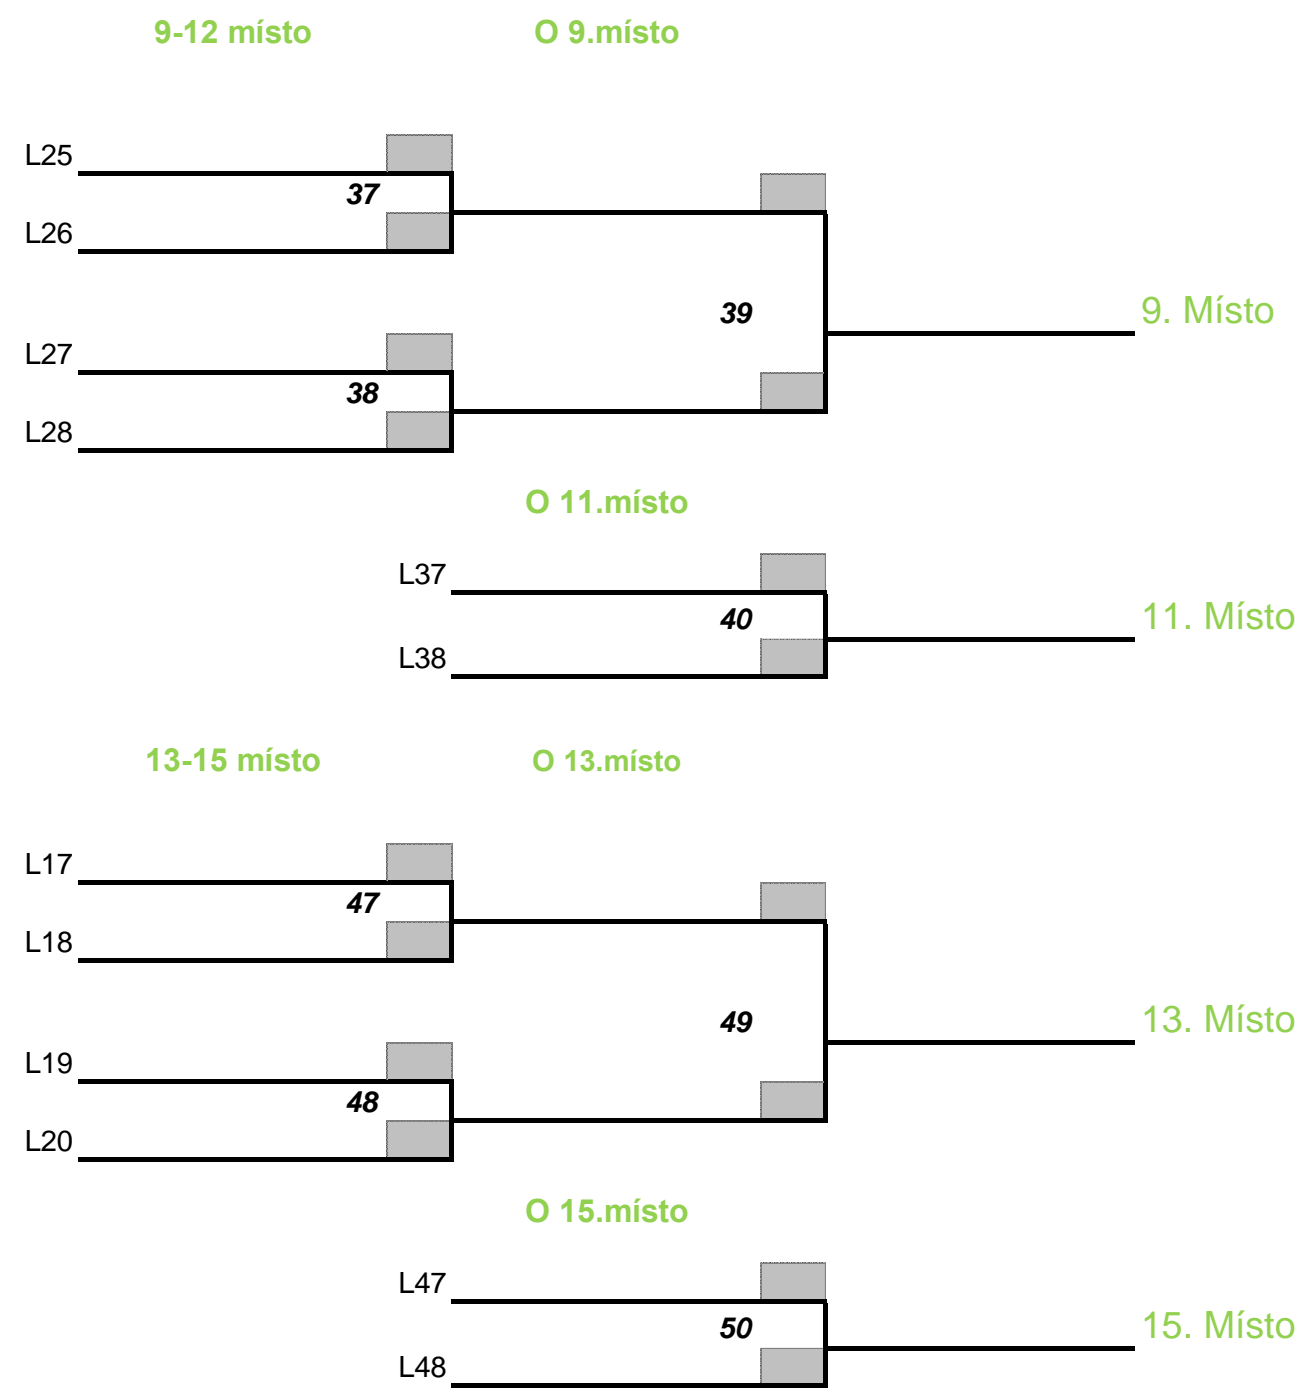

Double Elimination pro 20 týmů

Bez Porážky (o 1. místo)

CBP U11

S Jednou porážkou (o 3.místo)

O Umístění (Vyrovňovací zápasy)

Skupina o 17-20 místo

Skup.	Tým
S1	L13
S2	L14
S3	L15
S4	L16

ČBP U11 - NÁVRH ROZPISU

Hřiště A						Hřiště B						Hřiště C						
#	čas	kolo	Domáci	vs.	Hosté	#	čas	kolo	Domáci	vs.	Hosté							
14.6.	1	8:30	W1	Blesk Jablonec	vs.	Miners Kladno	2	8:30	W1	Baseball Plzeň	vs.	NaN						
	3	10:10	W1	Skokani Olomouc	vs.	SaBaT Praha	4	10:10	W1	Technika Brno	vs.	SK Kotlářka						
	5	11:50	W2	Cardion Hroši Brno	vs.	W1	6	11:50	W2	Arrows Ostrava	vs.	Brewers Klatovy						
	7	13:30	W2	Tempo Titans Praha	vs.	Klasik Frýdek-Místek	8	13:30	W2	Sokol Hluboká	vs.	W2						
	9	15:10	W2	Třebíč Nuclears	vs.	W3	10	15:10	W2	Olympia Blansko	vs.	Ježci Jihlava						
	11	16:50	W2	Eagles Praha	vs.	Rytiři Trutnov	12	16:50	W2	Draci Brno	vs.	W4						
	13	18:30	L1	L6	vs.	L2	14	18:30	L1	L7	vs.	L1						
15.6.	15	8:30	L1	L10	vs.	L4	16	8:30	L1	L11	vs.	L3						
	17	10:10	L2	L5	vs.	W13	18	10:10	L2	L8	vs.	W14						
	19	11:50	L2	L9	vs.	W15	20	11:50	L2	L12	vs.	W16	41	11:50	17-20	S1	vs.	S2
	21	13:30	W3	W5	vs.	W6	22	13:30	W3	W7	vs.	W8	42	12:30	17-20	S3	vs.	S4
	23	15:10	W3	W9	vs.	W10	24	15:10	W3	W11	vs.	W12	47	14:15	13-15	L17	vs.	L18
	25	16:50	L3	L24	vs.	W17	26	16:50	L3	L23	vs.	W18	48	16:00	13-15	L19	vs.	L20
	27	18:30	L3	L22	vs.	W19	28	18:30	L3	L21	vs.	W20	43	17:45	17-20	S4	vs.	S1
16.6.	37	8:30	9-12	L25	vs.	L26	38	8:30	9-12	L27	vs.	L28	49	8:30	o13	W47	vs.	W48
	29	10:10	W4	W21	vs.	W22	30	10:10	W4	W23	vs.	W24	50	9:45	o15	L47	vs.	L48
	31	11:50	L4	W25	vs.	W26	32	11:50	L4	W27	vs.	W28	44	10:30	17-20	S2	vs.	S3
	33	13:30	L5	L29	vs.	W31	34	13:30	L5	L30	vs.	W32	45	13:15	17-20	S4	vs.	S2
	39	15:10	o 9.	W37	vs.	W38	40	15:10	o.11	L37	vs.	L38	46	15:00	17-20	S1	vs.	S3
	35	16:50	Fin.	W29	vs.	W30	36	16:50	o.3	W33	vs.	W34						